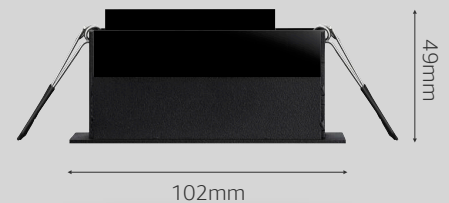

Datenblatt

Einbauleuchte

Karo 3 schwarz, inkl. Treiber ON/OFF

Artikelnummer: 78-30630451

Gehäuse	Aluminium Druckguss, pulverbeschichtet
schwenkbar	nein - starr
Farbe	schwarz
Leistung	6W
Farbtemperatur	3000K
CRI:	>90
Lumen	360
Eingangsstrom	500mA
Spannung	9V
Ausstrahlwinkel	45°
Dimmbar	nein *
Maße	LxBxH 102x44x49mm
Deckenausschnitt	93x35mm
empfohlene Einbautiefe	59mm
Schutzart	IP20
Nettogewicht	0,227 kg
Verpackungsmaß	110x70x70mm
Stk./Überkarton	36 Stk.
Herstellergarantie:	5 Jahre