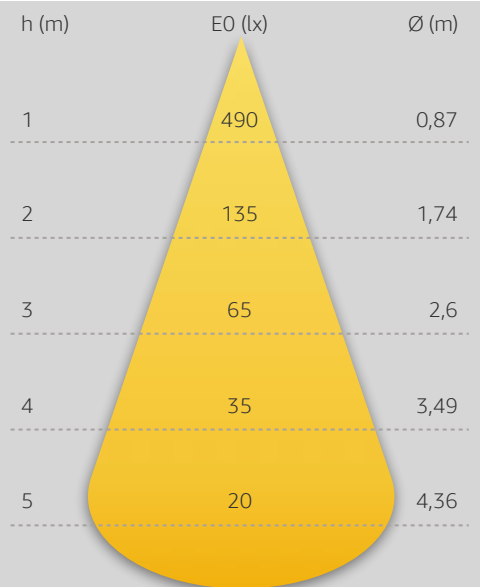

Datenblatt

Einbauleuchte

Karo 3 schwarz, inkl. Treiber ON/OFF

Artikelnummer: 78-30630451

Gehäuse	Aluminium Druckguss, pulverbeschichtet
schwenkbar	nein - starr
Farbe	schwarz
Leistung	6W
Farbtemperatur	3000K
CRI:	>90
Lumen	360
Eingangsstrom	500mA
Spannung	9V
Ausstrahlwinkel	45°
Dimmbar	nein *
Maße	LxBxH 102x44x49mm
Deckenausschnitt	93x35mm
empfohlene Einbautiefe	59mm
Schutzart	IP20
Nettogewicht	0,227 kg
Verpackungsmaß	110x70x70mm
Stk./Überkarton	36 Stk.
Herstellergarantie:	5 Jahre