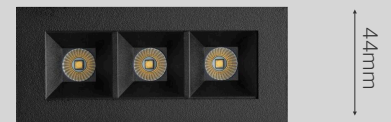

Datenblatt

Einbauleuchte

Karo 3 schwarz, inkl. Treiber ON/OFF

Artikelnummer: 78-30630451

Gehäuse	Aluminium Druckguss, pulverbeschichtet
schwenkbar	nein - starr
Farbe	schwarz
Leistung	6W
Farbtemperatur	3000K
CRI:	>90
Lumen	360
Eingangsstrom	500mA
Spannung	9V
Ausstrahlwinkel	45°
Dimmbar	nein *
Maße	LxBxH 102x44x49mm
Deckenausschnitt	93x35mm
empfohlene Einbautiefe	59mm
Schutzart	IP20
Nettogewicht	0,227 kg
Verpackungsmaß	110x70x70mm
Stk./Überkarton	36 Stk.
Herstellergarantie:	5 Jahre