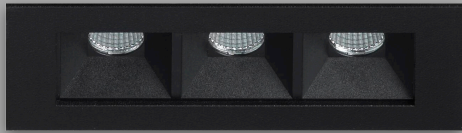

Datenblatt

Einbauleuchte

Karo 3 schwarz, inkl. Treiber ON/OFF

Artikelnummer: 78-30630451

Gehäuse	Aluminium Druckguss, pulverbeschichtet
schwenkbar	nein - starr
Farbe	schwarz
Leistung	6W
Farbtemperatur	3000K
CRI:	>90
Lumen	360
Eingangsstrom	500mA
Spannung	9V
Ausstrahlwinkel	45°
Dimmbar	nein *
Maße	LxBxH 102x44x49mm
Deckenausschnitt	93x35mm
empfohlene Einbautiefe	59mm
Schutzart	IP20
Nettogewicht	0,227 kg
Verpackungsmaß	110x70x70mm
Stk./Überkarton	36 Stk.
Herstellergarantie:	5 Jahre