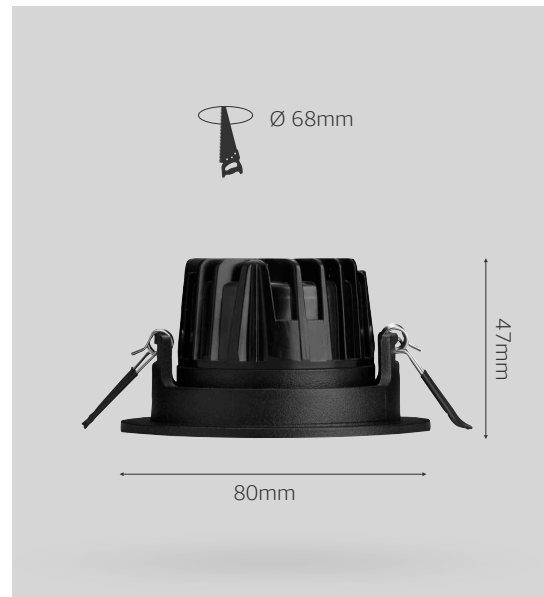

Datenblatt

Einbauleuchte

Mono schwarz, inkl. Treiber ON/OFF

Artikelnummer: 78-301052211

Gehäuse	Aluminium Druckguss, pulverbeschichtet
schwenkbar	ja
Farbe	schwarz
Leistung	6W
Farbtemperatur	3000K
CRI:	>90
Lumen	460
Eingangsstrom	500mA
Spannung	10V
Ausstrahlwinkel	36°
Dimmbar	nein *
Maße	ØxH 80x46mm
Deckenausschnitt	Ø 68mm
empfohlene Einbautiefe	57mm
Schutzart	IP44
Nettogewicht	0,155 kg
Verpackungsmaß	110x100x70mm
Stk./Überkarton	36 Stk.
Herstellergarantie:	5 Jahre