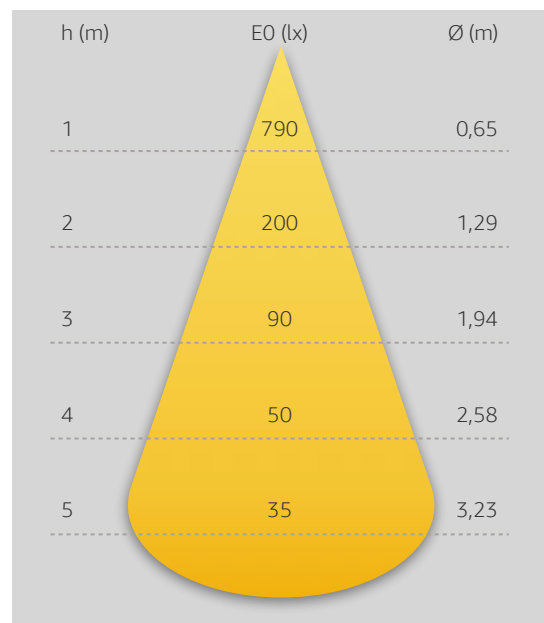

Datenblatt

Einbauleuchte

Mono schwarz, inkl. Treiber ON/OFF

Artikelnummer: 78-301052211

Gehäuse	Aluminium Druckguss, pulverbeschichtet
schwenkbar	ja
Farbe	schwarz
Leistung	6W
Farbtemperatur	3000K
CRI:	>90
Lumen	460
Eingangsstrom	500mA
Spannung	10V
Ausstrahlwinkel	36°
Dimmbar	nein *
Maße	ØxH 80x46mm
Deckenausschnitt	Ø 68mm
empfohlene Einbautiefe	57mm
Schutzart	IP44
Nettogewicht	0,155 kg
Verpackungsmaß	110x100x70mm
Stk./Überkarton	36 Stk.
Herstellergarantie:	5 Jahre